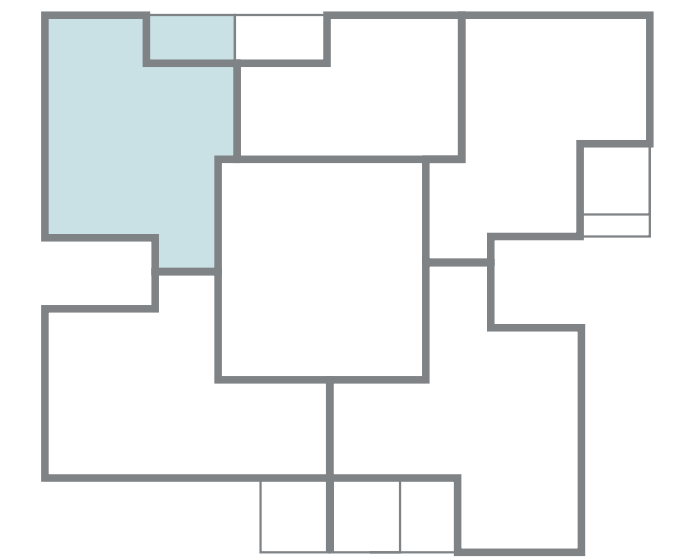

דירת 4 חדר' קומות 1-20

שטח דירה כ- 102 מ"ר

שטח מרפסת כ- 11 מ"ר

Designed by Pivko

התכנים המובאים בחוברת זו זה הינם לצרכי שיווק בלבד ואינם מהווים הצעה מחייבת כלפי מאן דהוא. רק הסכם רכישה חתום כדין יחייב את הצדדים. כל המידע, ההדמיות, התוכניות והתמונות הכלולים בחוברת זו מיועדים להתרשמות ולצורכי מידע כללי בלבד, אין בהם משום התחייבות של החברות המוכרות, לרבות בקשר עם מפרטים, גדלים, מידות, כיוונים, רישומים, אורים, וכל אלמנט אחר כלשהו, ואלה נתונים וכפופים לשינויים לפי שיקול דעתן הבלעדי של החברות המוכרות. מבלי לגרוע מן האמור, פרטי ריהוט ואובייקטים וא/או ריצוף, לרבות ריצוף עץ (ידקיס') וא/או פרגולות וא/או מתקנים/אאו כלים וא/או אביזרים וא/או מכשירים וא/או צמחיה הכלולים בתמונות נועדו להמחשה בלבד ואינם כלולים בדריה הנמכרת. כמו כן, התוכנית הכלולה בעלון זה אינה סופית וניתנת לשינוי לפי שיקול דעת החברות המוכרות, כל השטחים וכל המידות הכלולות בה הינן בקירוב ואינן סופיות. החברות המוכרות תהיה מחויבות רק עפ"י מפרט המכר ותוכניות המכר שיהוו חלק בלתי נפרד מהסכם רכישה החתום כדין ע"י הצדדים. העושה שימוש במידע וא/או המקבל החלטותיו על סמך המידע, עושה זאת על אחריותו בלבד והוא מוותר על כל דרישה וא/או טענה ו/או תביעה כלפי החברות המוכרות בכל הקשור והכרוך הסתמכות על המידע בחוברת זאת.