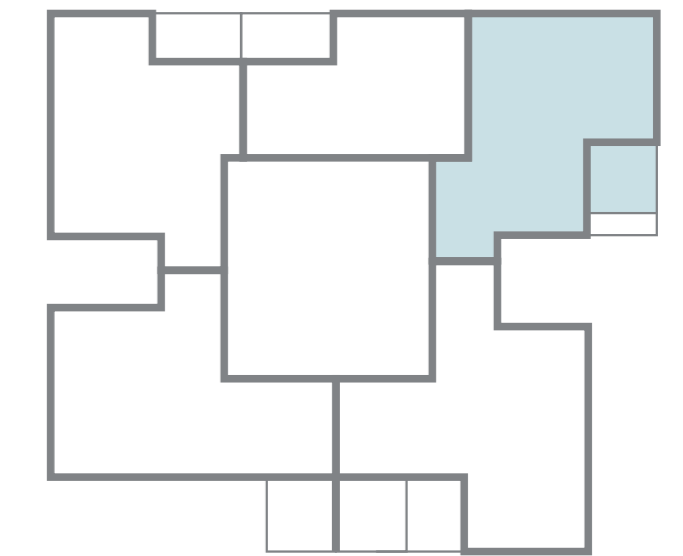

דירת 4 חדר' קומות 1-8

שטח דירה כ- 102 מ"ר

שטח מרפסת כ- 12 מ"ר

Designed by Pivko

התכנים המובאים בחוברת זו זה הינם לצרכי שיווק בלבד ואינם מהווים הצעה מחייבת כלפי מאן דהוא. רק הסכם רכישה חתום כדין יחייב את הצדדים. כל המידע, ההדמיות, התוכניות והתמונות הכלולים בחוברת זו מיועדים להתרשמות ולצורכי מידע כללי בלבד, אין בהם משום התחייבות של החברות המוכרות, לרבות בקשר עם מפרטים, גדלים, מידות, כיוונים, רישומים, איורים, וכל אלמנט אחר כלשהו, ואלה נתונים וכפופים לשינויים לפי שיקול דעתן הבלעדי של החברות המוכרות. מבלי לגרוע מן האמור, פרטי ריהוט ואובייקטים ואו ריצוף, לרבות ריצוף עץ (דקלים) ואו פרגולות ואו מתקנים ואו כלים ואו אביזרים ואו מכשירים ואו צמחיה הכלולים בתמונות נועדו להמחשה בלבד ואינם כוללים בדידה הנמכרת. כמו כן, התוכנית הכלולה בעלון זה אינה סופית וניתנת לשינוי לפי שיקול דעת החברות המוכרות, כל השטחים וכל המידות הכלולות בה הינן בקירוב ואינן סופיות. החברות המוכרות תהיה מחויבות רק עפ"י מפרט המכר ותוכנית המכר שיהוו חלק בלתי נפרד מהסכם רכישה החתום כדין ע"י הצדדים. העושה שימוש במידע ואו המקבל החלטותיו על סמך המידע, עושה זאת על אחריותו בלבד והוא מוותר על כל דרישה ואו טענה ואו תביעה כלפי החברות המוכרות בכל הקשור והכרוך הסתמכות על המידע בחוברת זאת.