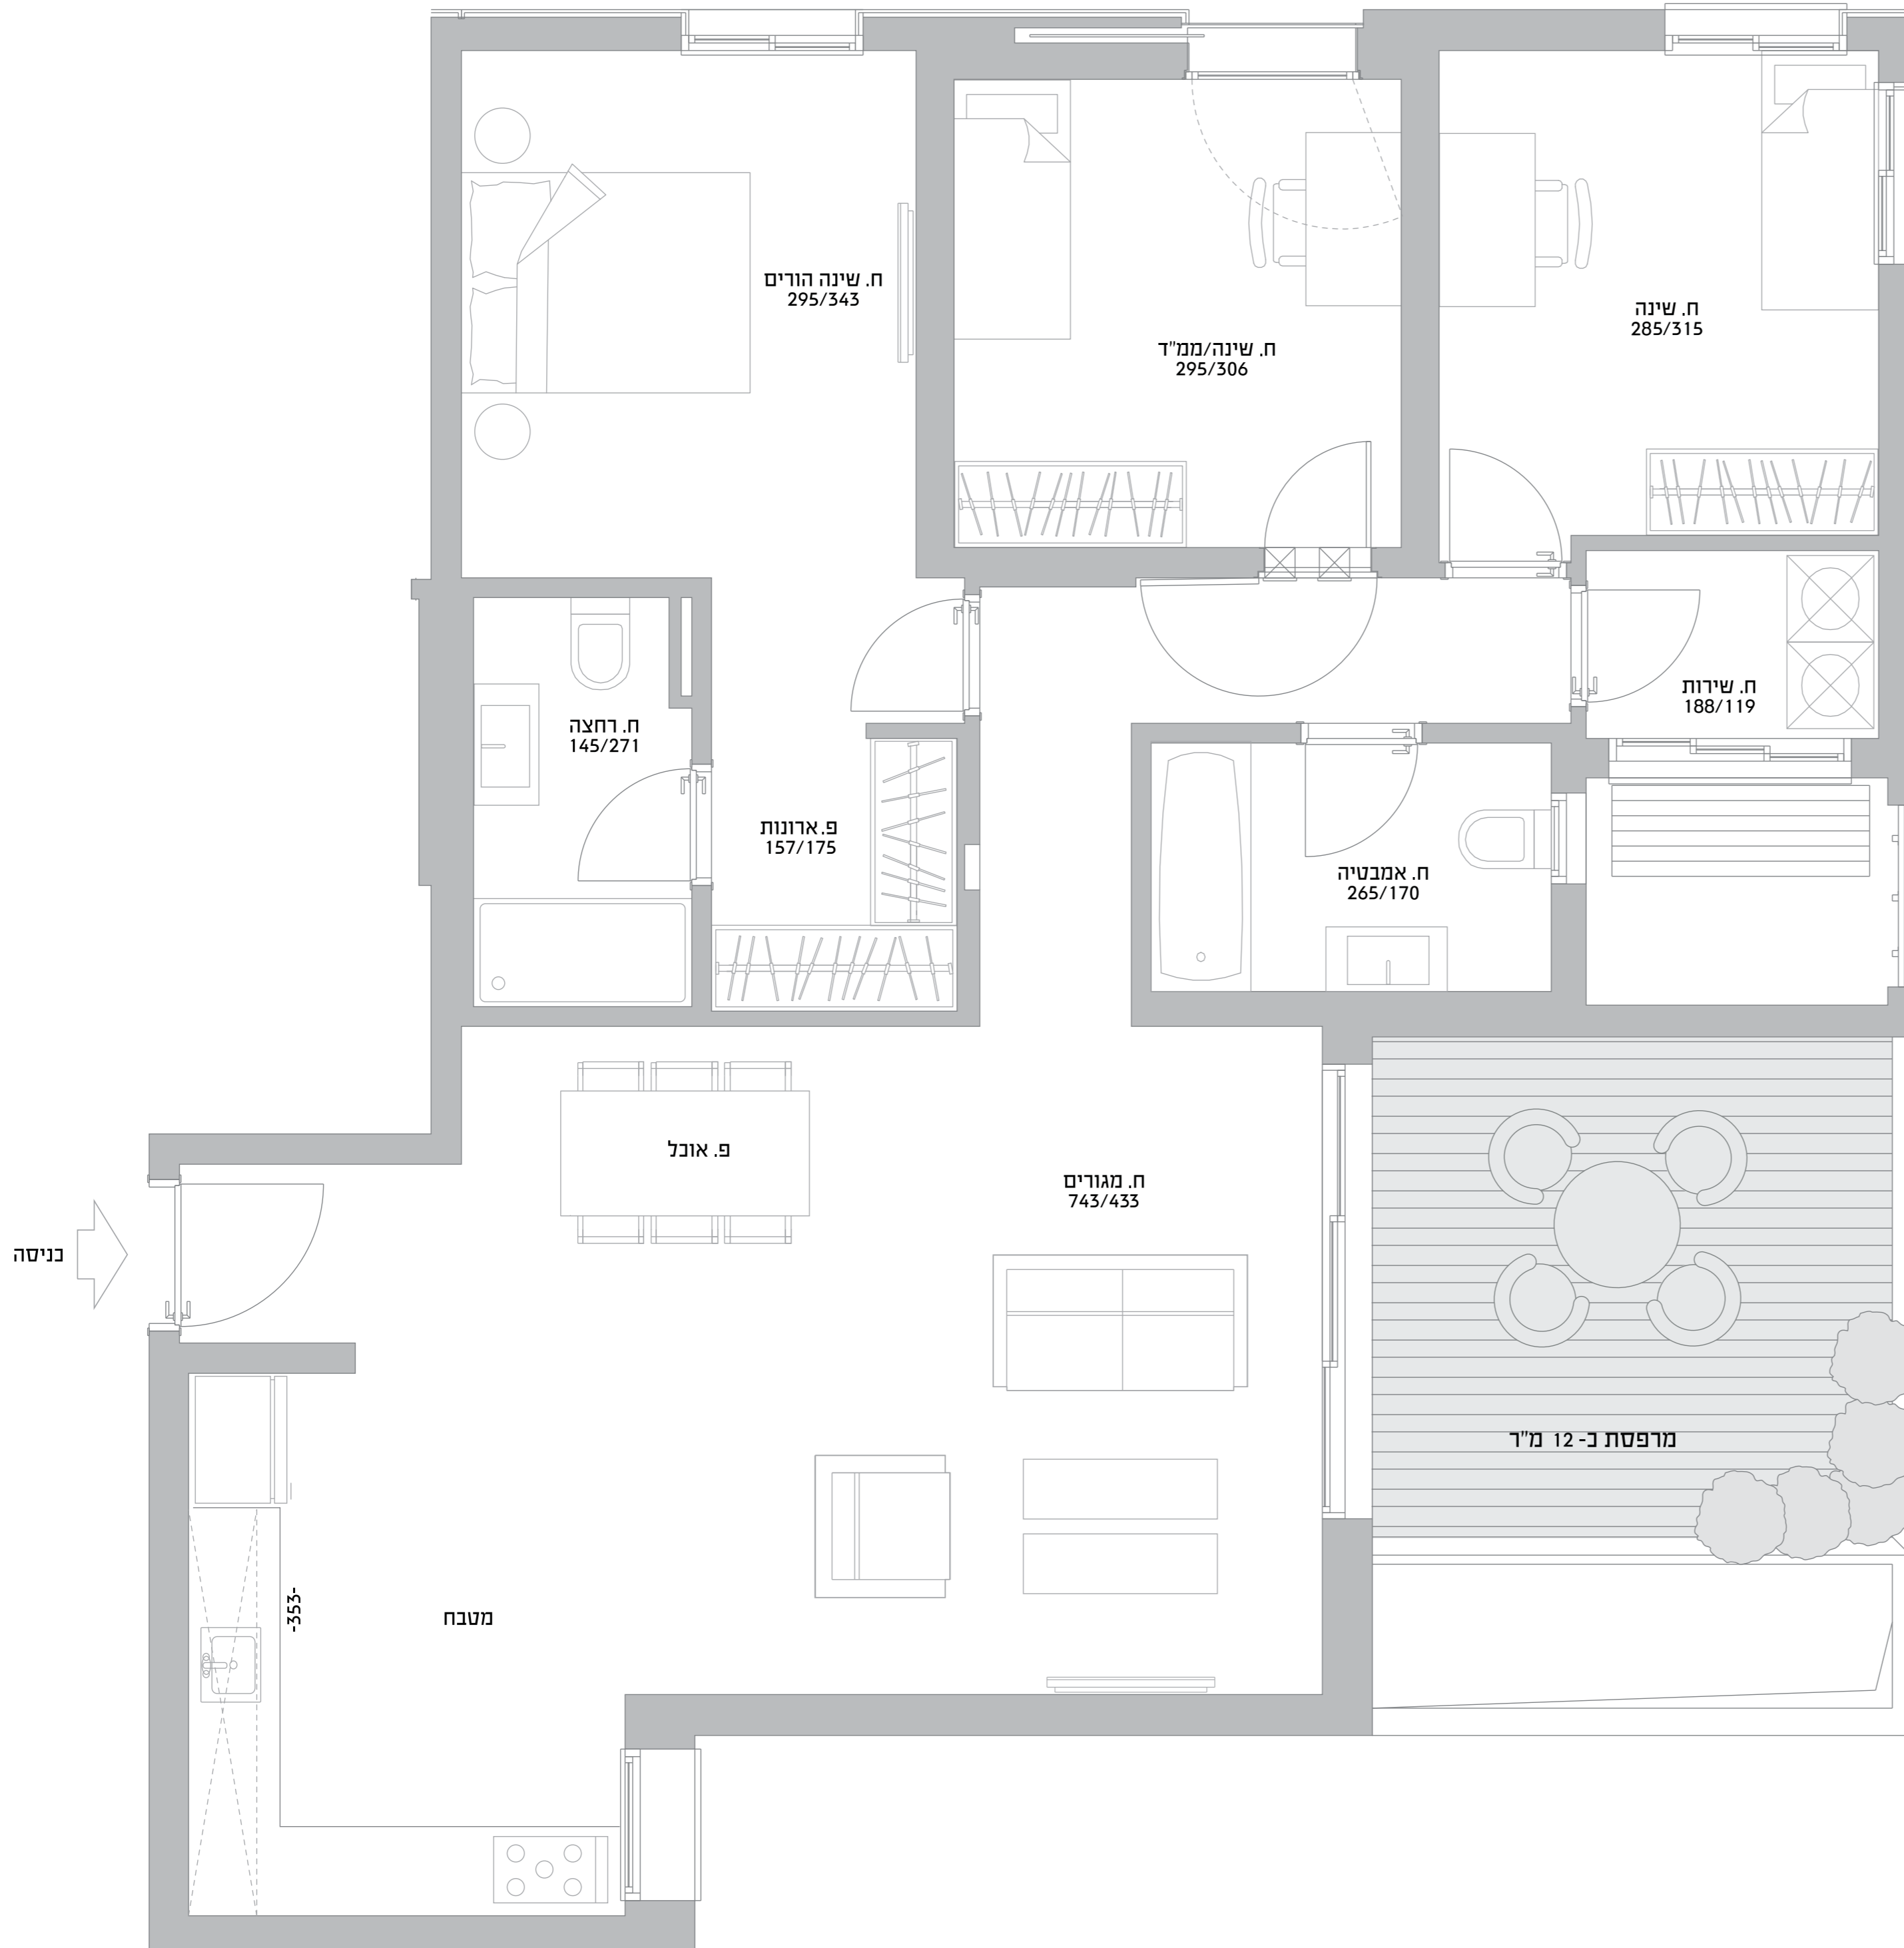

דירת 4 חדר' קומות 1-8

שטח דירה כ- 102 מ"ר

שטח מרפסת כ- 12 מ"ר

Designed by Pivko

התכנים המובאים בחוברת זו זה הינם לצרכי שיווק בלבד ואינם מהווים הצעה מחייבת כלפי מאן דהוא. רק הסכם רכישה חתום כדין יחייב את הצדדים. כל המידע, ההדמיות, התוכניות והתמונות הכלולים בחוברת זו מיועדים להתרשמות ולצורכי מידע כללי בלבד, אין בהם משום התחייבות של החברות המוכרות, לרבות בקשר עם מפרטים, גדלים, מידות, כיוונים, רישומים, איורים, וכל אלמנט אחר כלשהו, ואלה נתונים וכפופים לשינויים לפי שיקול דעתן הבלעדי של החברות המוכרות. מבלי לגרוע מן האמור, פרטי ריהוט ואובייקטים ואו ריצוף, לרבות ריצוף עץ (דקלים) ואו פרגולות ואו מתקנים ואו כלים ואו אביזרים ואו מכשירים ואו צמחיה הכלולים בתמונות נועדו להמחשה בלבד ואינם כוללים בדידה הנמכרת. כמו כן, התוכנית הכלולה בעלון זה אינה סופית וניתנת לשינוי לפי שיקול דעת החברות המוכרות, כל השטחים וכל המידות הכלולות בה הינן בקירוב ואינן סופיות. החברות המוכרות תהיה מחויבות רק עפ"י מפרט המכר ותוכנית המכר שיהוו חלק בלתי נפרד מהסכם רכישה החתום כדין ע"י הצדדים. העושה שימוש במידע ואו המקבל החלטותיו על סמך המידע, עושה זאת על אחריותו בלבד והוא מוותר על כל דרישה ואו טענה ואו תביעה כלפי החברות המוכרות בכל הקשור והכרוך הסתמכות על המידע בחוברת זאת.