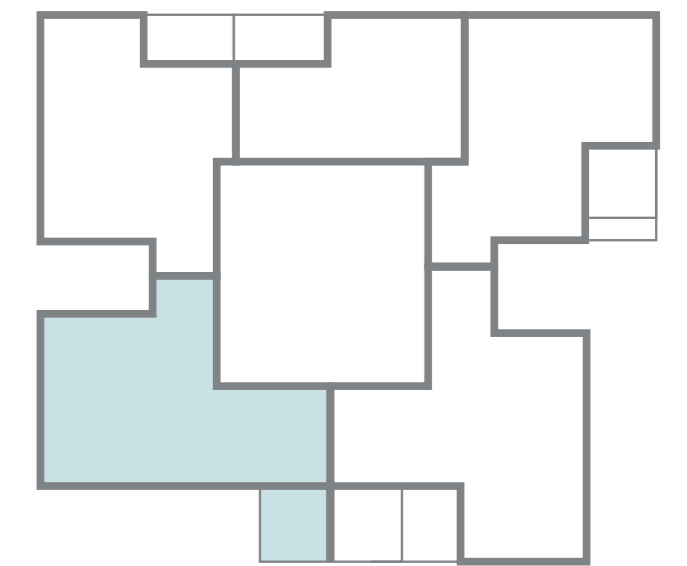

דירת 4.5 חדר' קומות 1-20

שטח דירה כ- 112 מ"ר

שטח מרפסת כ- 13 מ"ר

האיור ונתוניו הינם לצרכי הדמיה והתרשמות בלבד. את החברות יחייבו רק התכניות אשר יצורפו להסכם רכישה חתום כדין

Designed by Pivko

התכנים המובאים בחוברת זו זה הינם לצרכי שיווק בלבד ואינם מהווים הצעה מחייבת כלפי מאן דהוא. רק הסכם רכישה חתום כדין יחייב את הצדדים. כל המידע, ההדמיות, התוכניות והתמונות הכלולים בחוברת זו מיועדים להתרשמות ולצורכי מידע כללי בלבד, אין בהם משום התחייבות של החברות המוכרות, לרבות בקשר עם מפרטים, גדלים, מידות, כיוונים, רישומים, אורים, וכל אלמנט אחר כלשהו, ואלה נתונים וכפופים לשינויים לפי שיקול דעתן הבלעדי של החברות המוכרות. מבלי לגרוע מן האמור, פרטי ריהוט ואובייקטים ואו ריצוף, לרבות ריצוף עץ (ידקיס) ואו פרגולות ואו מתקנים/ואו כלים ואו אביזרים ואו מכשירים ואו צמחיה הכלולים בתמונות נועדו להמחשה בלבד ואינם כלולים בדריה הנמכרת. כמו כן, התוכנית הכלולה בעלון זה אינה סופית וניתנת לשינוי לפי שיקול דעת החברות המוכרות, כל השטחים וכל המידות הכלולות בה יינתן בקירוב ואינן סופיות. החברות המוכרות תהיה מחויבות רק עפ"י מפרט המכר ותוכניות המכר שיהיו חלק בלתי נפרד מהסכם רכישה החתום כדין ע"י הצדדים. העושה שימוש במידע ואו המקבל החלטותיו על סמך המידע, עושה זאת על אחריותו בלבד והוא מוותר על כל דרישה ואו טענה ואו תביעה כלפי החברות המוכרות בכל הקשור והכרוך הסתמכות על המידע בחוברת זאת.