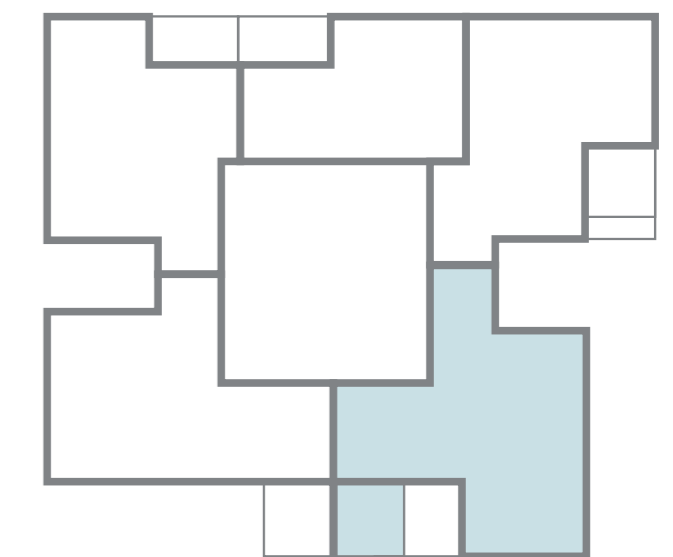

דירת 5 חדר' קומות 1-19

שטח דירה כ- 120 מ"ר

שטח מרפסת כ- 13 מ"ר

Designed by Pivko

התכנים המובאים בחוברת זו זה הינם לצרכי שיווק בלבד ואינם מהווים הצעה מחייבת כלפי מאן דהוא. רק הסכם רכישה חתום כדון יחייב את הצדדים. כל המידע, ההדמיות, התוכניות והתמונות הכלולים בחוברת זו מיועדים להתרשמות ולצורכי מידע כללי בלבד, אין בהם משום התחייבות של החברות המוכרות, לרבות בקשר עם מפרטים, גדלים, מידות, כיוונים, רישומים, איורים, וכל אלמנט אחר כלשהו, ואלה נתונים וכפופים לשינויים לפי שיקול דעתן הבלעדי של החברות המוכרות. מבלי לגרוע מן האמור, פרטי ריהוט ו/או אביזרים ו/או ריצוף, לרבות ריצוף עץ (ידיקים) ו/או פרגולות ו/או מתקנים ו/או כלים ו/או אביזרים ו/או מכשירים ו/או צמחיה הכלולים בתמונות נועדו להמחשה בלבד ואינם כלולים בדירה הנמכרת. כמו כן, התוכנית הכלולה בעלון זה אינה סופית וניתנת לשינוי לפי שיקול דעת החברות המוכרות, כל השטחים וכל המידות הכלולות בה הינן בקירוב ואינן סופיות. החברות המוכרות תהיה מחויבות רק עפ"י מפרט המכר ותוכניות המכר שיהוו חלק בלתי נפרד מהסכם רכישה חתום כדון ע"י הצדדים. העושה שימוש במידע ו/או המקבל החלטותיו על סמך המידע, עושה זאת על אחריותו בלבד והוא מוותר על כל דרישה ו/או טענה ו/או תביעה כלפי החברות המוכרות בכל הקשור והכרוך הסתמכות על המידע בחוברת זאת.