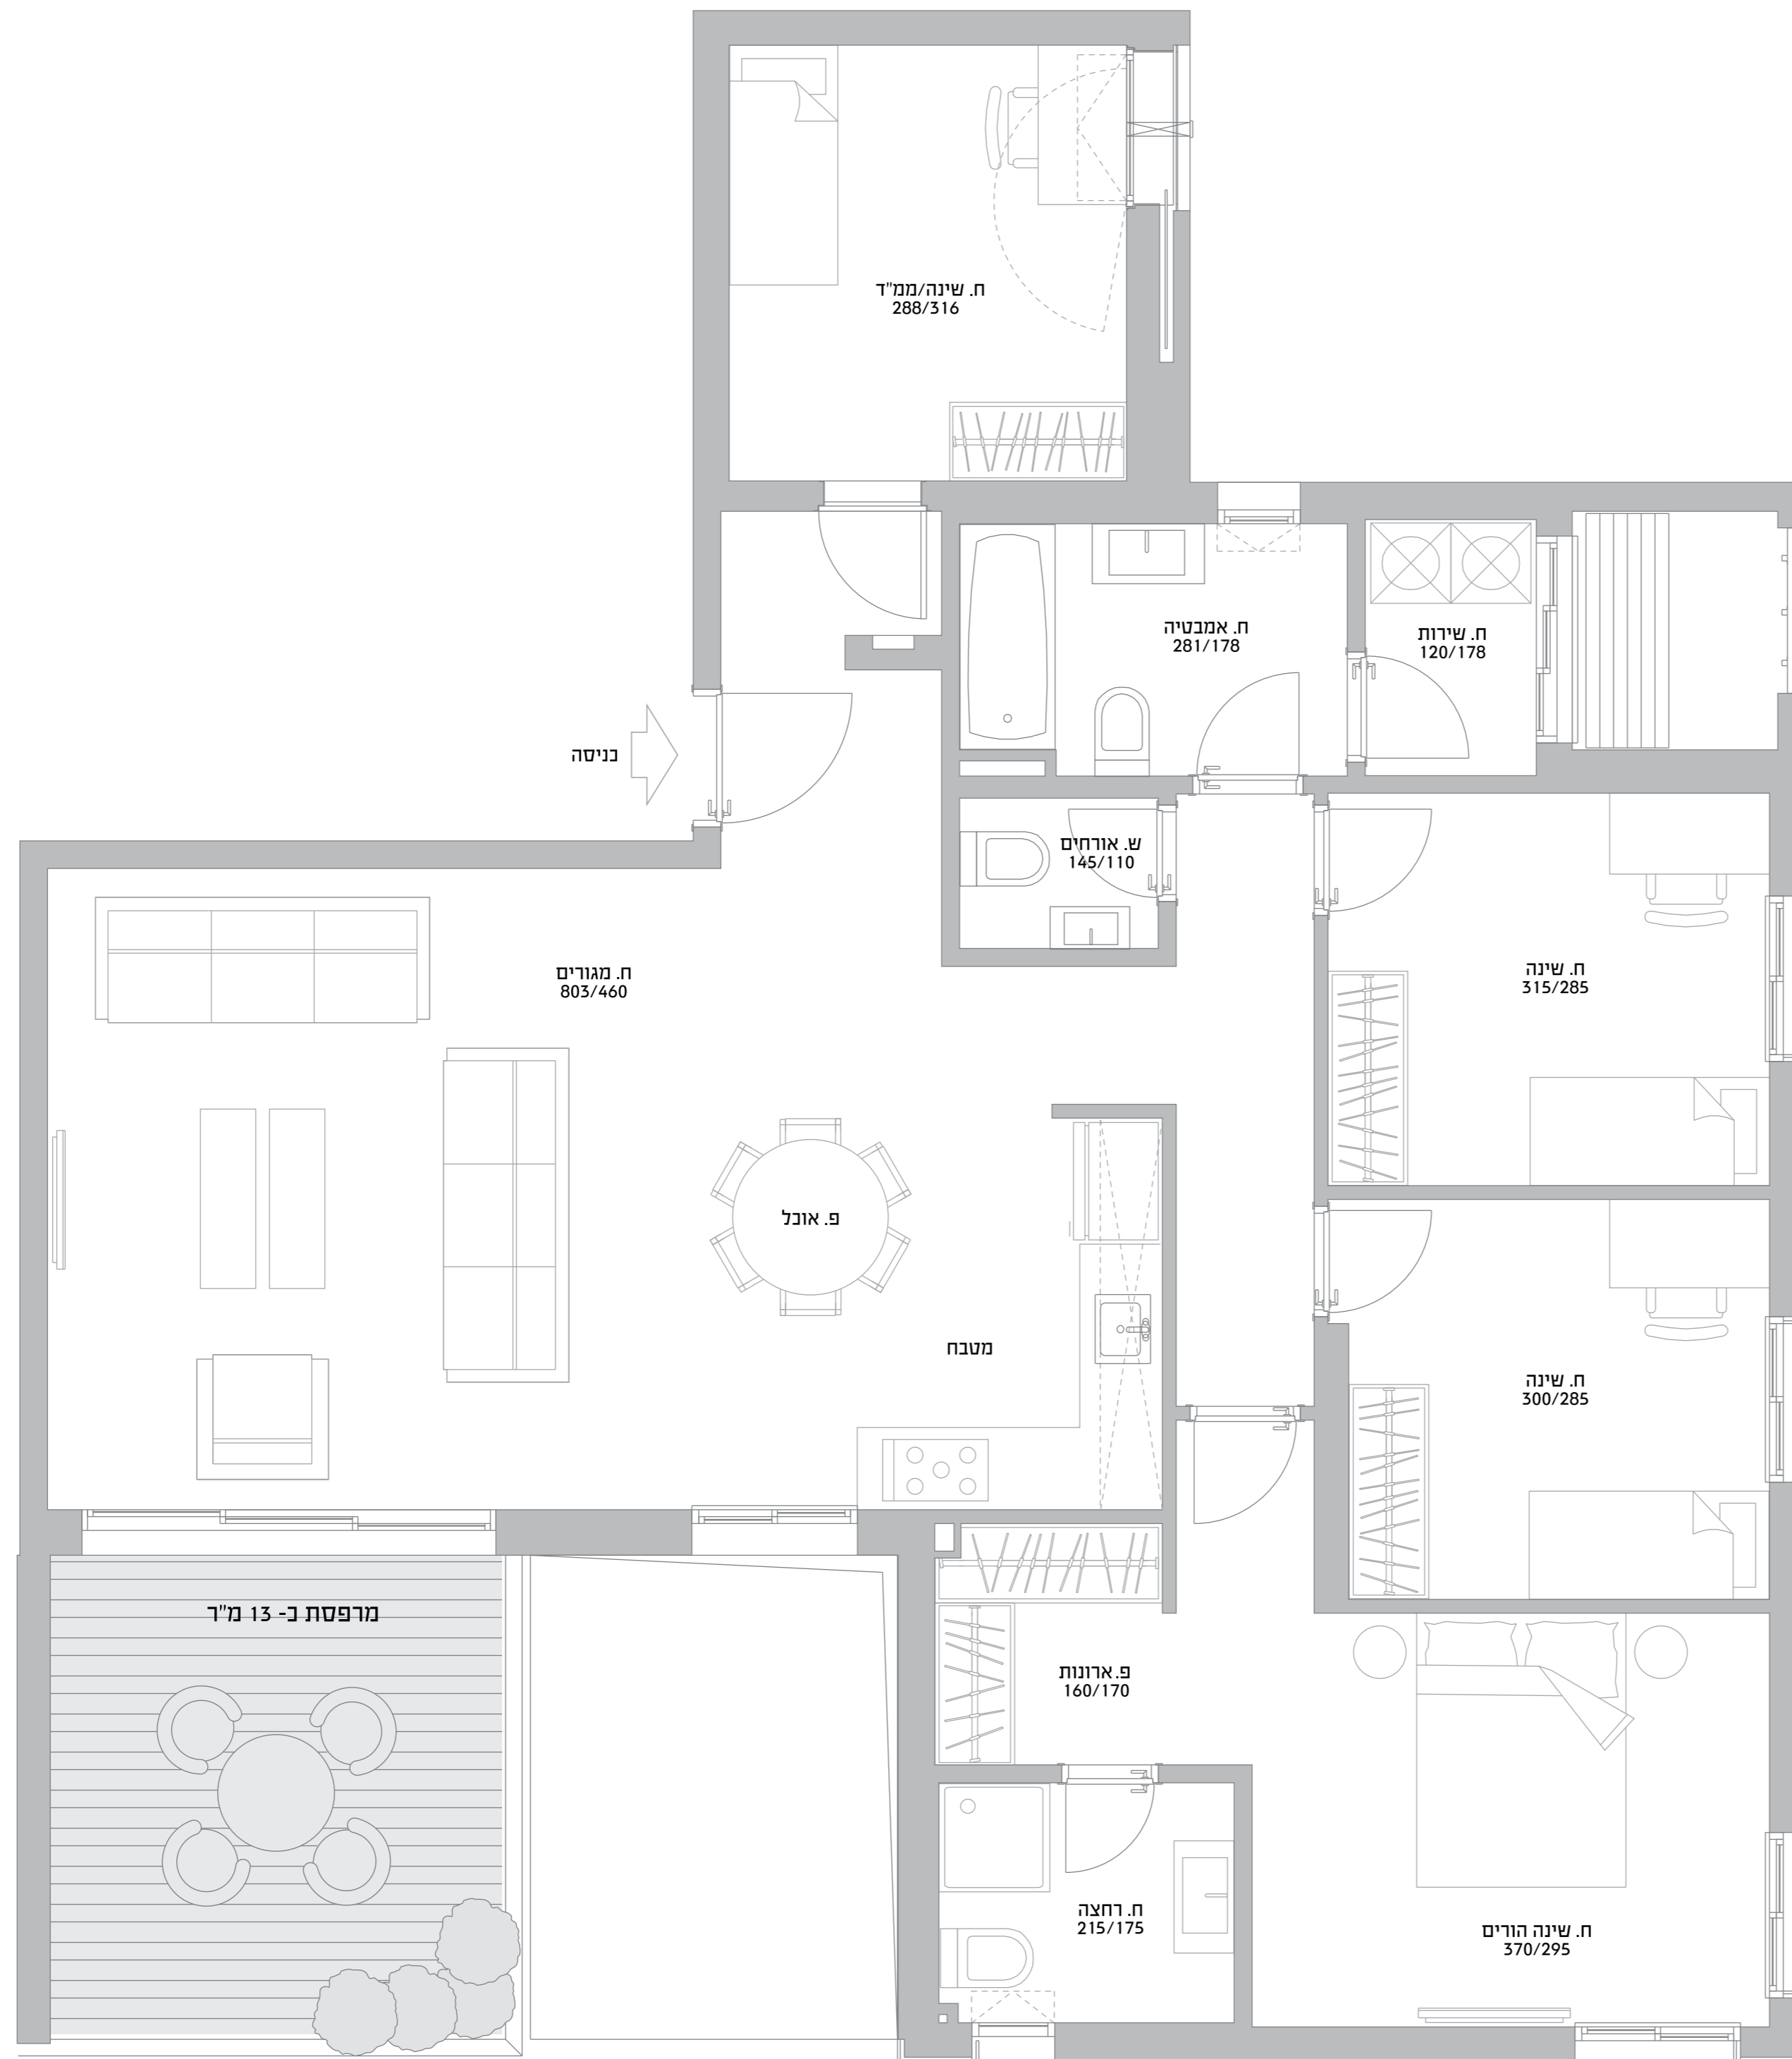

דירת 5 חדר' קומות 1-19

שטח דירה כ- 120 מ"ר

שטח מרפסת כ- 13 מ"ר

Designed by Pivko

התכנים המובאים בחוברת זו זה הינם לצרכי שיווק בלבד ואינם מהווים הצעה מחייבת כלפי מאן דהוא. רק הסכם רכישה חתום כדון יחייב את הצדדים. כל המידע, ההדמיות, התוכניות והתמונות הכלולים בחוברת זו מיועדים להתרשמות ולצורכי מידע כללי בלבד, אין בהם משום התחייבות של החברות המוכרות, לרבות בקשר עם מפרטים, גדלים, מידות, כיוונים, רישומים, איורים, וכל אלמנט אחר כלשהו, ואלה נתונים וכפופים לשינויים לפי שיקול דעתן הבלעדי של החברות המוכרות. מבלי לגרוע מן האמור, פרטי ריהוט ו/או אביזרים ו/או ריצוף, לרבות ריצוף עץ (ידיקים) ו/או פרגולות ו/או מתקנים ו/או כלים ו/או אביזרים ו/או מכשירים ו/או צמחיה הכלולים בתמונות נועדו להמחשה בלבד ואינם כלולים בדירה הנמכרת. כמו כן, התוכנית הכלולה בעלון זה אינה סופית וניתנת לשינוי לפי שיקול דעת החברות המוכרות, כל השטחים וכל המידות הכלולות בה הינן בקירוב ואינן סופיות. החברות המוכרות תהיה מחויבות רק עפ"י מפרט המכר ותוכניות המכר שיהוו חלק בלתי נפרד מהסכם רכישה חתום כדון ע"י הצדדים. העושה שימוש במידע ו/או המקבל החלטותיו על סמך המידע, עושה זאת על אחריותו בלבד והוא מוותר על כל דרישה ו/או טענה ו/או תביעה כלפי החברות המוכרות בכל הקשור והכרוך הסתמכות על המידע בחוברת זאת.